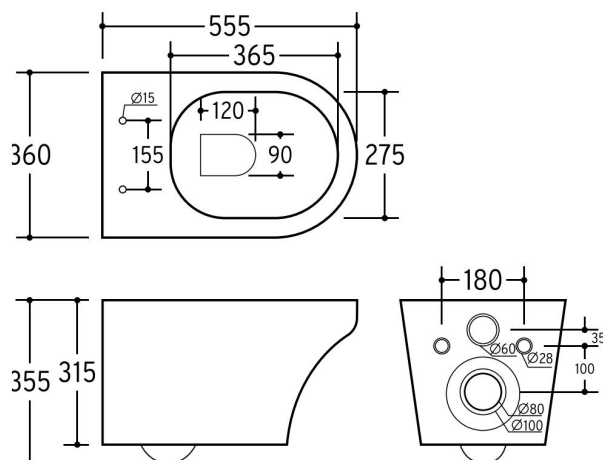

Керамический подвесной унитаз FRANZ D RIMLESS EWC700-124W

Технические характеристики:

Артикул: FRANZ D, EWC700-124W

Серия: Ceramique

Тип: Подвесной

Тип смыва унитаза: Каскадный смыв

Тип чаши: Безободковая

Размер: 555*360мм

Межосевое расстояние, мм: 180мм

Форма: D-форма

Цвет: Белый

Тип поверхности: Глянec

Материал: Сантехнический фаянс

Направление выпуска: Горизонтальное

Сиденье с микролифтом: Есть

Материал сиденья: Дюропласт (DIN 7708 Typ 131 / 131.5)

Монтажный набор креплений: Есть

Размер упаковки (1 шт): 570*440*420мм

Объем 1 единицы: 0,092м³

Вес 1 единицы брутто: 28,00 кг

1 паллета (евро): 6 коробов

Гарантия:

✓ Изделия из керамики – 12 лет

✓ Крышки-сиденья – 2 года

SP.242.007 - CHARUS Звукоизоляционный комплект (400*420*5мм)

SP.237.001 - CHARUS Монтажный комплект для крепления чаши подвесного унитаза