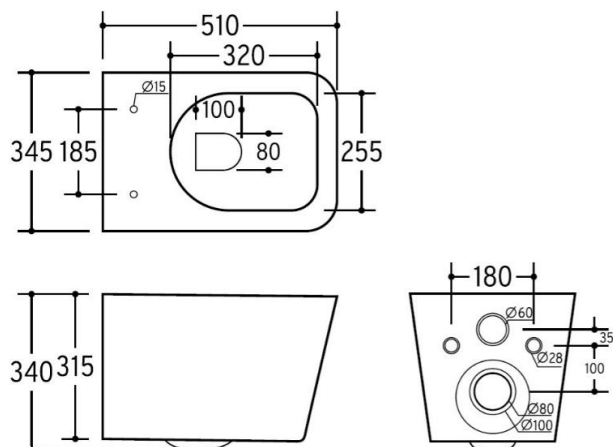

Керамический подвесной унитаз ALVA RIMLESS EWC700-114W

Технические характеристики:

Артикул: ALVA, EWC700-114W

Серия: Ceramique

Тип: Подвесной

Тип смыва унитаза: Каскадный смыв

Тип чаши: Безободковая

Размер: 510*345мм

Межосевое расстояние, мм: 180мм

Форма: Квадрат

Цвет: Белый

Тип поверхности: Глянec

Материал: Сантехнический фаянс

Направление выпуска: Горизонтальное

Сиденье с микролифтом: Есть

Материал сиденья: Дюропласт (DIN 7708 Тур 131 / 131.5)

Монтажный набор креплений: Есть

Размер упаковки (1 шт): 520*430*420мм

Объем 1 единицы: 0,09м³

Вес 1 единицы брутто: 30,00 кг

1 паллета (евро): 6 коробов

Гарантия:

✓ Изделия из керамики – 12 лет

✓ Крышки-сиденья – 2 года

SP.242.007 - CHARUS Звукоизоляционный комплект (400*420*5мм)

SP.237.001 - CHARUS Монтажный комплект для крепления чаши подвесного унитаза