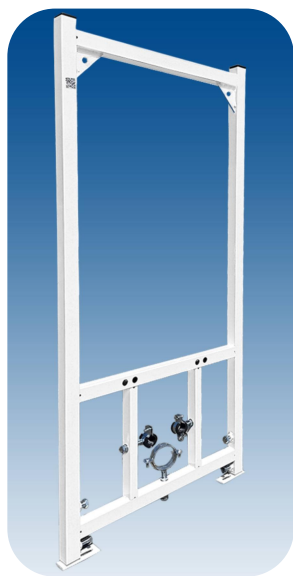

Скрытая система монтажа для подвесного биде

Технические характеристики:

Артикул: BD.300.01

Тип: Крепится в капитальную стену и пол

Нагрузка: 400 кг

Размер: 500*1102мм

Монтажная глубина: 135мм

Монтажная высота: 1102мм

Интервал подключения воды: 89 - 105мм

Цвет: Белый

Материал: Сталь, защищенная антикоррозийным составом

Подходит для всех видов подвесных биде с посадочными местами 180мм и 230мм

Регулировка глубины рамы: 90-168мм

Регулировка высоты рамы: 0-120мм

Диаметр слива: 50мм

Размер упаковки: 1120*530*80мм

Объем 1 единицы 0,047м3

Вес брутто: 6,8 кг

1 паллета (евро) 16 шт

Расширенная гарантия: 12 лет

В комплект входит: инсталляционная рама скрытого монтажа, телескопические кронштейны для крепления к стене, набор шпилек для установки биде, соединительное колено из ПНД, резьбовые шпильки M12