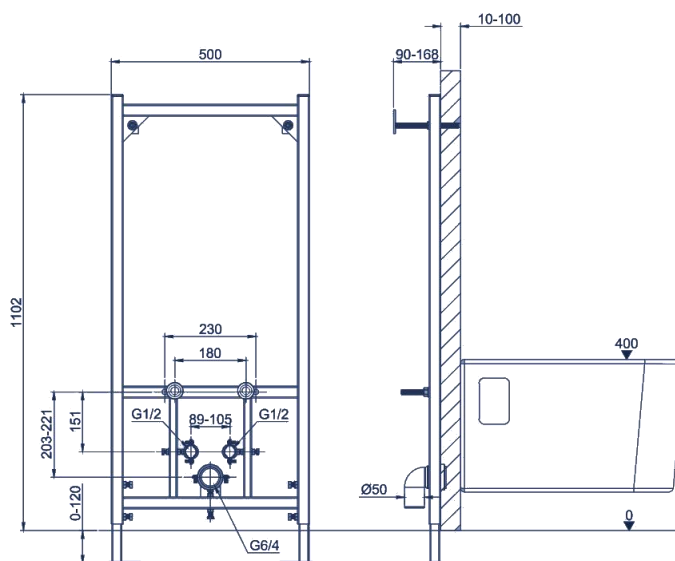

Скрытая система монтажа для подвесного биде

Технические характеристики:

Артикул: BD.300.01

Тип: Крепится в капитальную стену и пол

Нагрузка: 400 кг

Размер: 500*1102мм

Монтажная глубина: 135мм

Монтажная высота: 1102мм

Интервал подключения воды: 89 - 105мм

Цвет: Белый

Материал: Сталь, защищенная антикоррозийным составом

Подходит для всех видов подвесных биде с посадочными местами 180мм и 230мм

Регулировка глубины рамы: 90-168мм

Регулировка высоты рамы: 0-120мм

Диаметр слива: 50мм

Размер упаковки: 1120*530*80мм

Объем 1 единицы 0,047м3

Вес брутто: 6,8 кг

1 паллета (евро) 16 шт

Расширенная гарантия: 12 лет

В комплект входит: инсталляционная рама скрытого монтажа, телескопические кронштейны для крепления к стене, набор шпилек для установки биде, соединительное колено из ПНД, резьбовые шпильки M12