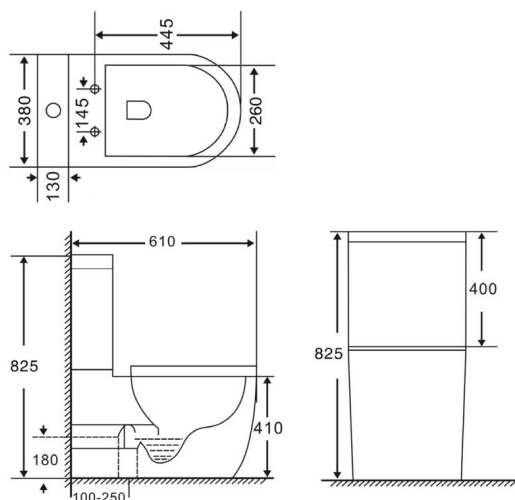

Керамический напольный унитаз CARAVAN CT700-131W

Технические характеристики:

Артикул: CARAVAN, CT700-131W

Серия: Ceramicque

Тип: Напольный

Тип смыва унитаза: Каскадный смыв

Тип чаши: Безободковая

Размер: 610*380мм

Подвод воды: снизу

Форма: D-форма

Цвет: Белый

Тип поверхности: Глянec

Материал: Сантехнический фаянс

Направление выпуска: Горизонтальное

Сиденье с микролифтом: Есть

Материал сиденья: Дюропласт (DIN 7708 Typ 131 / 131.5)

Монтажный набор креплений в пол: Есть

Размер упаковки чаши (1 шт): 630*430*460мм

Размер упаковки бачок (1 шт): 420*400*160мм

Объем 1 единицы (чаша): 0,12м³

Объем 1 единицы (бачок): 0,03м³

Вес 1 единицы брутто (чаша): 40,00 кг