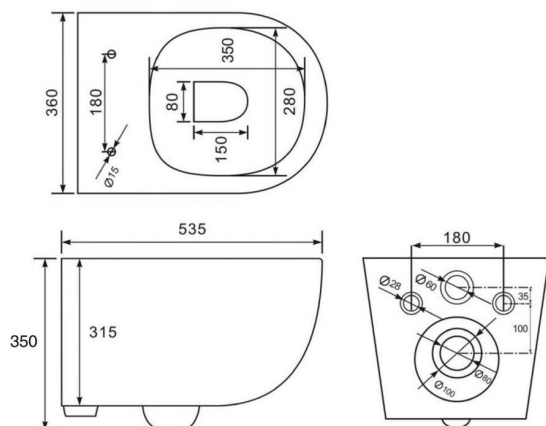

Керамический подвесной унитаз INFINITO RIMLESS EWC700-130W

Технические характеристики:

Артикул: INFINITO RIMLESS, EWC700-130W

Серия: Ceramique

Тип: Подвесной

Тип смыва унитаза: Каскадный смыв

Тип чаши: Безободковая

Размер: 535*360мм

Межосевое расстояние, мм: 180мм

Форма: D-форма

Цвет: Белый

Тип поверхности: Глянec

Материал: Сантехнический фаянс

Направление выпуска: Горизонтальное

Сиденье с микролифтом: Есть

Материал сиденья: Дюропласт (DIN 7708 Typ 131 / 131.5)

Монтажный набор креплений: Есть

Размер упаковки (1 шт): 545*430*410мм

Объем 1 единицы: 0,012м³

Вес 1 единицы брутто: 30,00 кг

1 паллета (евро): 6 коробов

SP.242.007 - CHARUS Звукоизоляционный комплект (400*420*5мм)

SP.237.001 - CHARUS Монтажный комплект для крепления чаши подвесного унитаза