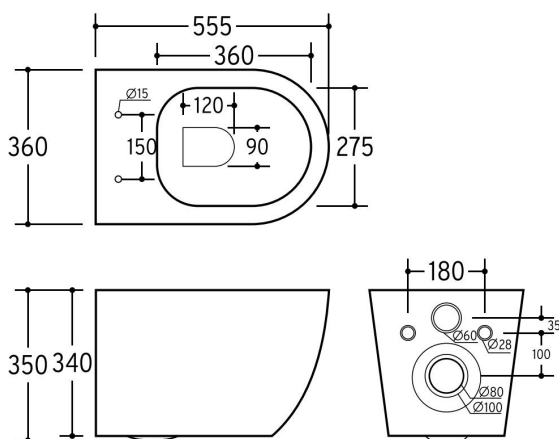

Керамический подвесной унитаз ESTELLA RIMLESS EWC700-121W

Технические характеристики:

Артикул: ESTELLA, EWC700-121W

Серия: Ceramicque

Тип: Подвесной

Тип смыва унитаза: Каскадный смыв

Тип чаши: Безободковая

Размер: 555*360мм

Межосевое расстояние, мм: 180мм

Форма: D-форма

Цвет: Белый

Тип поверхности: Глянec

Материал: Сантехнический фаянс

Направление выпуска: Горизонтальное

Сиденье с микролифтом: Есть

Материал сиденья: Дюропласт (DIN 7708 Typ 131 / 131.5)

Монтажный набор креплений: Есть

Размер упаковки (1 шт): 570*440*420мм

Объем 1 единицы: 0,11м³

Вес 1 единицы брутто: 28,00 кг

1 паллета (евро): 6 коробов

Гарантия:

✓ Изделия из керамики – 12 лет

✓ Крышки-сиденья – 2 года

SP.242.007 - CHARUS Звукоизоляционный комплект (400*420*5мм)

SP.237.001 - CHARUS Монтажный комплект для крепления чаши подвесного унитаза